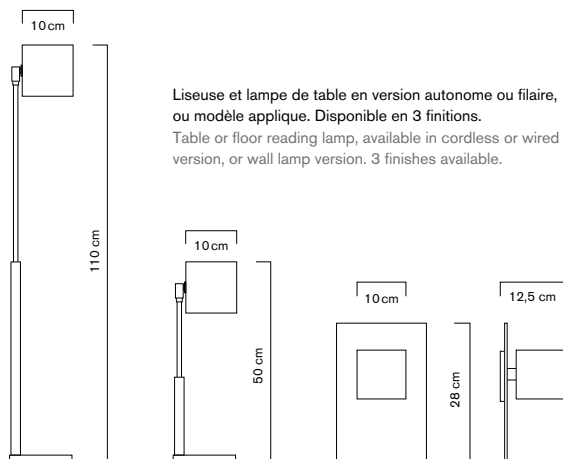

CARRÉ

LAMPE FILAIRE OU AUTONOME
WIRED OR AUTONOMOUS LAMP

L'équilibre structurel, un design épuré... qu'elle soit posée comme lampe d'appoint, de bureau, de chevet, dressée debout en version liseuse, ou fixée au mur, en applique, la Carré s'intègre en douceur dans l'espace qui l'accueille.

Soulignant son évidence géométrique, l'abat-jour pivotant et inclinable diffuse vers le haut et vers le bas son faisceau lumineux qui apporte un confort visuel inégalé pour lire, écrire, travailler ou ne rien faire.

The structural balance, the sleek refined design... Used as a table, office or beside lamp, attached to a wall, or standing as a floor lamp, the Carré perfectly blends into any space. Highlighting its geometrical clarity, the swivel-and-tilt reflector projects its halogen light up and down to give optimal visual comfort for reading, writing, working or just be.