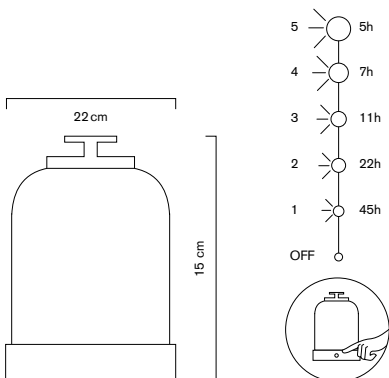

Lampe rechargeable avec interrupteur tactile.
Rechargeable lamp with tactile switch.

SPÉCIFICATIONS TECHNIQUES / TECHNICAL SPECIFICATIONS

Matériaux : Métal anodisé et porcelaine

Dimensions : H = 22 cm, Ø = 15 cm

Chargeur : CB CE     

Spécifications sujettes à modification sans préavis

Materials: Anodized metal and porcelain

Dimensions: H = 22 cm, Ø = 15 cm

Weight: 1 300g

LED: 2.8 W

Photometry: 2650°K warm white / 215Lm / CRI > 90