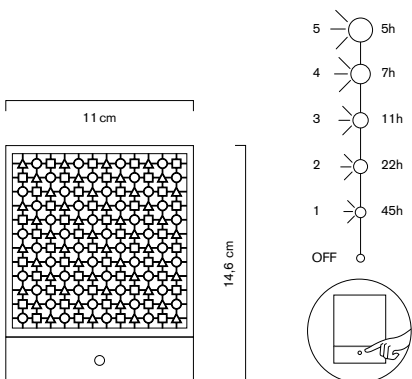

CUBE ALCHIMIE

LAMPE SANS FIL
CORDLESS LAMP

Une œuvre inédite et audacieuse, issue de la collaboration entre HISLE et Tournaire Décor, nouvel écrin de la prestigieuse Maison de joaillerie Tournaire.

C'est tout naturellement le symbole trilogie alchimie qui a été choisi pour cette collaboration, collection iconique de la Maison Tournaire avec ses trois formes : le carré, le triangle, le rond, symboles du cheminement de la vie et de l'évolution de l'Homme.

A new and daring work, resulting from the collaboration between HISLE and Tournaire Décor, the new showcase of the prestigious Tournaire jewelry house.

The trilogy alchemy symbol was naturally chosen for this collaboration, an iconic Tournaire collection with three shapes: the square, the triangle, the circle, symbols of the path of life and the evolution of Man.

Lampe rechargeable avec interrupteur tactile.
Rechargeable lamp with tactile switch.