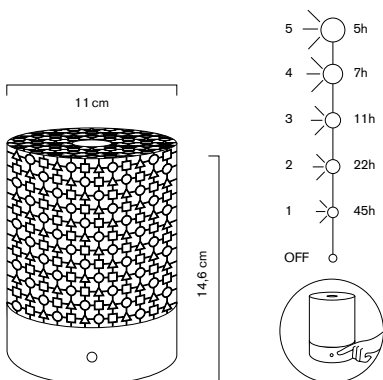

TUBE ALCHIMIE

LAMPE SANS FIL
CORDLESS LAMP

Une œuvre inédite et audacieuse, issue de la collaboration entre HISLE et Tournaire Décor, nouvel écrin de la prestigieuse Maison de joaillerie Tournaire.

C'est tout naturellement le symbole trilogie alchimie qui a été choisi pour cette collaboration, collection iconique de la Maison Tournaire avec ses trois formes: le carré, le triangle, le rond, symboles du cheminement de la vie et de l'évolution de l'Homme.

A new and daring work, resulting from the collaboration between HISLE and Tournaire Décor, the new showcase of the prestigious Tournaire jewelry house.

The trilogy alchemy symbol was naturally chosen for this collaboration, an iconic Tournaire collection with three shapes: the square, the triangle, the circle, symbols of the path of life and the evolution of Man.

Lampe rechargeable avec interrupteur tactile.
Rechargeable lamp with tactile switch.