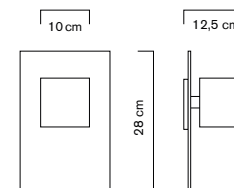

CARRÉ

by HISLE

CARRÉ

APPLIQUE
WALL LIGHT

L'équilibre structurel, un design épuré... fixée au mur en applique, la Carré s'intègre en douceur dans l'espace qui l'accueille.

Soulignant son évidence géométrique, l'abat-jour pivotant et inclinable diffuse vers le haut et vers le bas son faisceau lumineux qui apporte un confort visuel inégalé pour lire, écrire, travailler ou ne rien faire.

Applique disponible en 5 finitions
Wall light available in 5 finishes

SPÉCIFICATIONS TECHNIQUES / TECHNICAL SPECIFICATIONS

Matériau : Aluminium anodisé
Finitions : Or, Argent, Noir, Bronze, Argent fumé
Dimensions :
• Base applique : 28x18x2,5 cm
• Abat-jour carré : 10x10 cm
Poids : 1400 g

Source lumineuse :
G9, LED 8W, 2700°K blanc chaud, 750Lm

Certifications et conformité :
CE Ⓢ

Spécifications sujettes à modification sans préavis (2025)

Material: Anodised aluminum
Finishes: Gold, Silver, Black, Bronze, Smoked Silver
Dimensions:
• Wall lamp base: 28x18x2.5cm
• Square lampshade: 10x10cm
Weight: 1400g