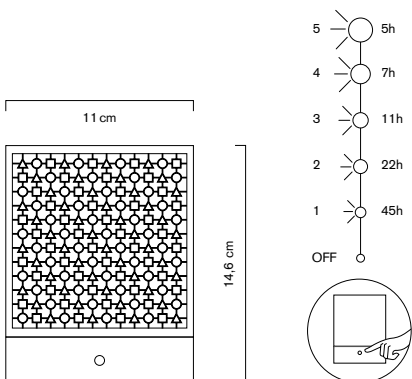

Lampe rechargeable avec interrupteur tactile.
Rechargeable lamp with tactile switch.

SPÉCIFICATIONS TECHNIQUES / TECHNICAL SPECIFICATIONS

Matériaux : Bronze jaune patiné et socle en frêne

Dimensions : H = 14,6 cm. Base = 11x11 cm

Chargeur : CB CE    

Spécifications sujettes à modification sans préavis

Materials: Yellow patinated bronze and ash wood base

Dimensions: H = 14.6 cm. Base = 11x11 cm

Weight: 1300g

LED: 2.8 W

Photometry: 2700°K warm white / 215Lm / CRI > 90