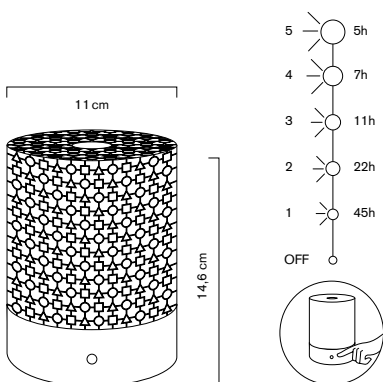

Lampe rechargeable avec interrupteur tactile.
Rechargeable lamp with tactile switch.

SPÉCIFICATIONS TECHNIQUES / TECHNICAL SPECIFICATIONS

Matériaux : Bronze jaune patiné et socle en frêne

Dimensions : H = 14,6 cm. Base Ø 11 cm

Chargeur : CB CE    

Spécifications sujettes à modification sans préavis

Materials: Yellow patinated bronze and ash wood base

Dimensions: H = 14.6 cm. Base Ø 11 cm

Weight: 990g

LED: 2.8 W

Photometry: 2700°K warm white / 215Lm / CRI > 90