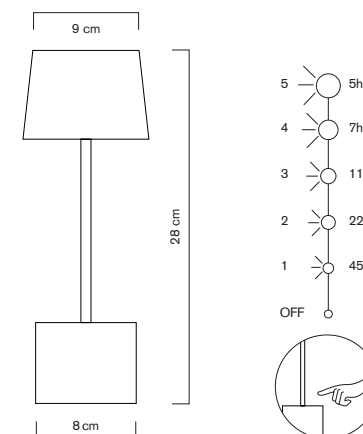

Lampe rechargeable avec interrupteur tactile.
Rechargeable lamp with tactile switch.