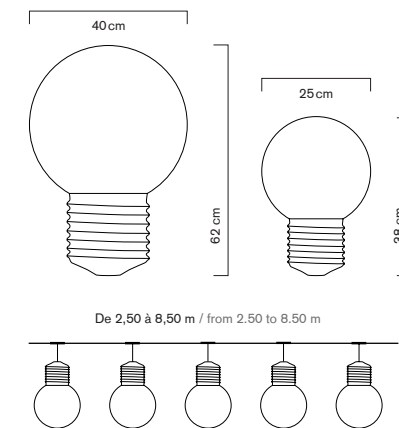

Lampe filaire à poser ou suspendre, version "in" ou "out".
Disponibile en 2 tailles et 2 finitions.
Wired floor or pendant lamp, "in" or "out" version.
2 sizes and 2 finishes available