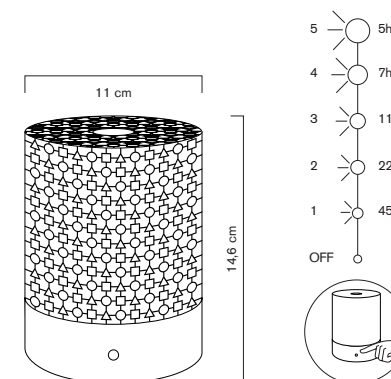

Lampe rechargeable avec interrupteur tactile.
Rechargeable lamp with tactile switch.