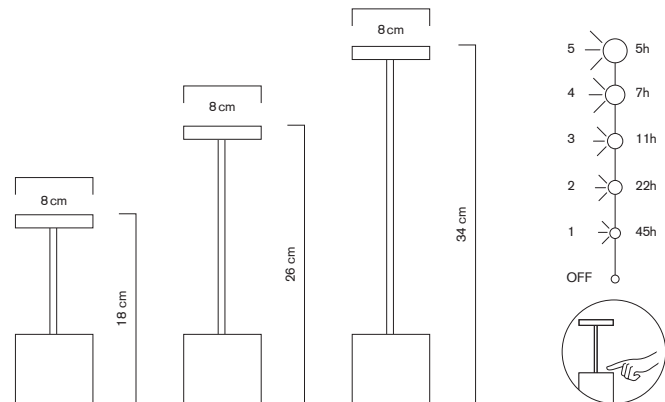

Lampe rechargeable avec interrupteur tactile.
Disponible en 3 hauteurs et 6 finitions.
Rechargeable lamp with tactile switch.
Available in 3 sizes and 6 finishes.

SPÉCIFICATIONS TECHNIQUES / TECHNICAL SPECIFICATIONS

Matériau : Aluminium
Finitions : Anodisé argent fumé, bronze, argent, or, noir et titane
Peinture : blanc. Autres RAL sur demande
Dimensions :
Mini modèle : H. 18 cm, tête et base Ø 8 cm
Petit modèle : H. 26 cm, tête et base Ø 8 cm
Grand modèle : H. 34 cm, tête et base Ø 8 cm
Poids : 710 g
LED : 2,8 W
Photométrie : 2650°K blanc chaud / 215Lm / IRC > 90
Batterie : Li-ion 2600mAh / 7,4V / 1000 cycles complets
Rechargeable et remplaçable
Intensité : 5 variations disponibles en effleurant l'interrupteur tactile sur la base de la lampe
Autonomie : De 5 à 45h selon l'intensité choisie
Recharge : Durée 4h. Chargeur USB-C sur alimentation 5V (fourni), proposé avec prise EU, UK, US, AU, CN ou JP
Option : Chargeur multiple pour rechargement simultané de 5 lampes

Certifications et conformité :

Luminaire : CB CE IP31
Chargeur : CB CE

Spécifications sujettes à modification sans préavis

**L'OBSOLESCENCE PROGRAMMÉE
N'EST PAS DANS LA PHILOSOPHIE HISLE,
TOUTES NOS LAMPES SONT RÉPARABLES.**

GARANTIE / WARRANTY

La société HISLE prend en charge la réparation de la lampe dans les 3 ans à compter de la date d'achat et le remplacement de toute batterie défectueuse pendant un 1 an. Passé la période de garantie toute réparation devra être aux frais du client.

HISLE
27-29 RUE THIERS
56000 VANNES - FRANCE
+33 (0)2 30 85 96 15
HISLE@HISLE.FR

HISLE.FR

Material: Aluminium
Finishes: Anodized: smoke silver, bronze, silver, gold, black and titanium
Painted: white. Other RAL upon request
Dimensions:
Mini model: H. 18 cm, head and base Ø 8 cm
Small model: H. 26 cm, head and base Ø 8 cm
Tall model: H. 34 cm, head and base Ø 8 cm
Weight: 710 g
LED: 2.8 W
Photometry: 2650°K warm white / 215Lm / CRI > 90
Battery: Li-ion 2600mAh / 7.4V / 1000 full cycles
Rechargeable and replaceable
Intensity: 5 variations available by touching the sensitive switch on the base of the lamp
Autonomy: From 5 to 45h according to selected intensity
Recharge: Duration 4h. USB-C charger on 5V power supply (supplied), offered with EU, UK, US, AU, CN or JP plug
Option: Multiple charger for simultaneous recharging of 5 lamps

Certifications and compliance:

Lighting: CB CE IP31
Charger: CB CE

Specifications subject to change without notice

**ALL HISLE LAMPS CAN BE MAINTAINED
TO ENSURE YEARS OF IMPECCABLE
AND BEAUTIFUL LIGHT.**

HISLE supports the repair of the lamp within 3 years from the date of purchase and the replacement of any defective battery for 1 year. After the warranty period, all repairs will be at the customer's expense.

**PENSÉ ET FABRIQUÉ EN FRANCE
DESIGNED AND MADE IN FRANCE**

2023

Conception: badandpartners.com / © Photos: Benoit Teillet