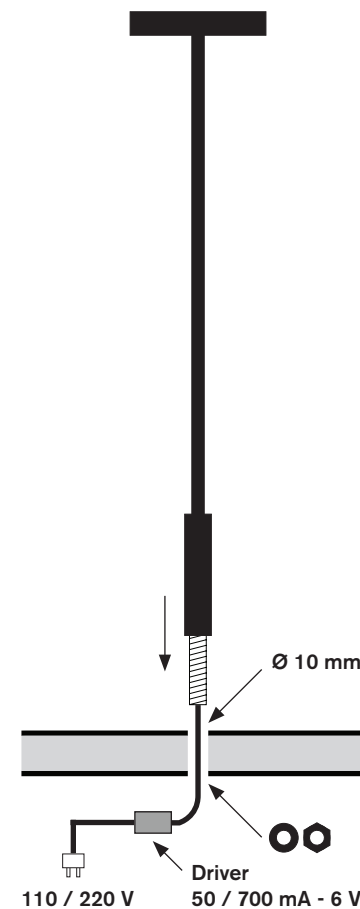

STATIK

LAMPE À INTÉGRER
BUILT-IN LAMP

La Statik, version fixe de l'iconique LUXCIOLE.

Un éclairage zénithal et essentiel, signature de la technologie HISLE.

Une lampe à intégrer dans vos mobiliers, pour des utilisations à l'infini.

The Statik, is a fixed version of the iconic LUXCIOLE.

A zenithal and essential lighting, signature of HISLE technology.

A lamp to be integrated into your furniture, for infinite uses.