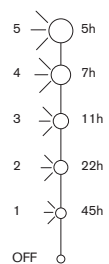

Lampe rechargeable avec interrupteur tactile.
Disponible en 10 finitions.
Rechargeable lamp with tactile switch.
Available in 10 finishes.

SPÉCIFICATIONS TECHNIQUES / TECHNICAL SPECIFICATIONS

Matériau : Socle en bois ou aluminium, tige aluminium

Abat-jour PETG

Finitions : Socle : Bois foncé vernis mat, ou aluminium anodisé argent fumé, argent, bronze ou titane

Abat-jour : lisse ou plissé

Dimensions : H. 31 cm, base Ø 13 cm

Abat-jour : H. 9 cm, base Ø 12 ou 13 cm, haut Ø 9 cm

Poids :

Bois : 420 g

Aluminium : 750 g

LED : 2,8 W

Photométrie : 2650°K blanc chaud / 215Lm / IRC > 90

Batterie : Li-ion 2600mAh / 7,4V / 1 000 cycles complets

Rechargeable et remplaçable

Intensité : 5 variations disponibles en effleurant l'interrupteur tactile sur la base de la lampe

Autonomie : De 5 à 45h selon l'intensité choisie

Recharge : Durée 4h. Chargeur USB-C sur alimentation 5V (fourni), proposé avec prise EU, UK, US, AU, CN ou JP

Option : Chargeur multiple pour rechargement simultané de 5 lampes

Certifications et conformité :

Luminaire : CB CE IP31

Chargeur : CB CE

Spécifications sujettes à modification sans préavis

Material: Wooden or aluminium base, aluminium rod
PETG lampshade

Finishes: Base: Dark wood matte vanish, or anodized aluminium in smoke silver, silver, bronze or titanium

Lampshade: simple or pleated

Dimensions: H. 31 cm, base Ø 13 cm

Abat-jour: H. 9 cm, base Ø 12 or 13 cm, top Ø 9 cm

Weight:

Wood: 420 g

Aluminum: 750 g

LED: 2.8 W

Photometry: 2650°K warm white / 215Lm / CRI > 90

Battery: Li-ion 2600mAh / 7.4V / 1 000 full cycles

Rechargeable and replaceable

Intensity: 5 variations available by touching the sensitive switch on the base of the lamp

Autonomy: From 5 to 45h according to selected intensity

Recharge: Duration 4h. USB-C charger on 5V power supply (supplied), offered with EU, UK, US, AU, CN or JP plug

Option: Multiple charger for simultaneous recharging of 5 lamps

Certifications and compliance:

Lighting: CB CE IP31

Charger: CB CE

Specifications subject to change without notice

**L'OBSOLESCENCE PROGRAMMÉE
N'EST PAS DANS LA PHILOSOPHIE HISLE,
TOUTES NOS LAMPES SONT RÉPARABLES.**

**ALL HISLE LAMPS CAN BE MAINTAINED
TO ENSURE YEARS OF IMPECCABLE
AND BEAUTIFUL LIGHT.**

GARANTIE / WARRANTY

La société HISLE prend en charge la réparation de la lampe dans les 3 ans à compter de la date d'achat et le remplacement de toute batterie défectueuse pendant un 1 an. Passé la période de garantie toute réparation devra être aux frais du client.

HISLE supports the repair of the lamp within 3 years from the date of purchase and the replacement of any defective battery for 1 year. After the warranty period, all repairs will be at the customer's expense.

HISLE
27-29 RUE THIERS
56000 VANNES - FRANCE
+33 (0)2 30 85 96 15
HISLE@HISLE.FR

**PENSÉ ET FABRIQUÉ EN FRANCE
DESIGNED AND MADE IN FRANCE**

2023

HISLE.FR

Conception: badandpartners.com / © Photos: Benoit Teillet