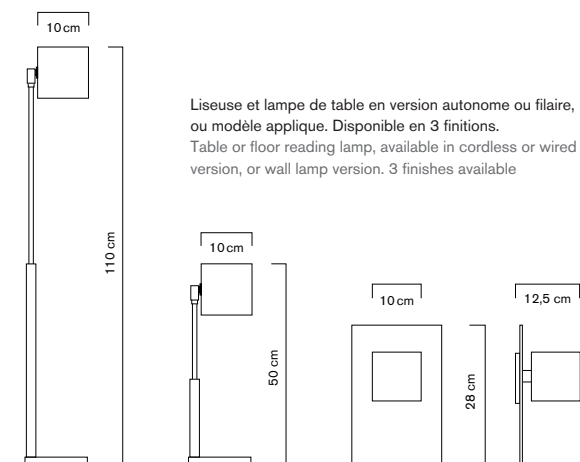

Liseuse et lampe de table en version autonome ou filaire, ou modèle applique. Disponible en 3 finitions.
Table or floor reading lamp, available in cordless or wired version, or wall lamp version. 3 finishes available