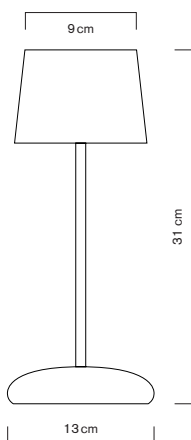

Lampe rechargeable avec interrupteur tactile.
Disponible en 10 finitions.
Rechargeable lamp with tactile switch.
Available in 10 finishes.

SPÉCIFICATIONS TECHNIQUES / TECHNICAL SPECIFICATIONS

Matériau : Socle en bois ou aluminium, tige aluminium

Abat-jour PETG

Finitions : Socle : Bois foncé vernis mat, ou aluminium anodisé argent fumé, argent, bronze ou titane

Abat-jour : lisse ou plissé

Dimensions : H. 31 cm, base Ø 13 cm

Abat-jour : H. 9 cm, base Ø 12 ou 13 cm, haut Ø 9 cm

Poids :

Bois : 420 g

Aluminium : 750 g

LED : 2,8 W

Photométrie : 2650°K blanc chaud / 215Lm / IRC > 90

Batterie : Li-ion 2600mAh / 7,4V / 1 000 cycles complets

Rechargeable et remplaçable

Intensité : 5 variations disponibles en effleurant l'interrupteur tactile sur la base de la lampe

Autonomie : De 5 à 45h selon l'intensité choisie

Recharge : Durée 4h. Chargeur USB-C sur alimentation 5V (fourni), proposé avec prise EU, UK, US, AU, CN ou JP

Option : Chargeur multiple pour rechargement simultané de 5 lampes

Certifications et conformité :

Luminaire : CB CE IP31

Chargeur : CB CE

Spécifications sujettes à modification sans préavis

Material: Wooden or aluminium base, aluminium rod
PETG lampshade

Finishes: Base: Dark wood matte vanish, or anodized aluminium in smoke silver, silver, bronze or titanium

Lampshade: simple or pleated

Dimensions: H. 31 cm, base Ø 13 cm

Abat-jour: H. 9 cm, base Ø 12 or 13 cm, top Ø 9 cm

Weight:

Wood: 420 g

Aluminum: 750 g

LED: 2.8 W

Photometry: 2650°K warm white / 215Lm / CRI > 90

Battery: Li-ion 2600mAh / 7.4V / 1 000 full cycles

Rechargeable and replaceable

Intensity: 5 variations available by touching the sensitive switch on the base of the lamp

Autonomy: From 5 to 45h according to selected intensity

Recharge: Duration 4h. USB-C charger on 5V power supply (supplied), offered with EU, UK, US, AU, CN or JP plug

Option: Multiple charger for simultaneous recharging of 5 lamps

Certifications and compliance:

Lighting: CB CE IP31

Charger: CB CE

Specifications subject to change without notice

**L'OBSOLESCENCE PROGRAMMÉE
N'EST PAS DANS LA PHILOSOPHIE HISLE,
TOUTES NOS LAMPES SONT RÉPARABLES.**

**ALL HISLE LAMPS CAN BE MAINTAINED
TO ENSURE YEARS OF IMPECCABLE
AND BEAUTIFUL LIGHT.**

GARANTIE / WARRANTY

La société HISLE prend en charge la réparation de la lampe dans les 3 ans à compter de la date d'achat et le remplacement de toute batterie défectueuse pendant un 1 an. Passé la période de garantie toute réparation devra être aux frais du client.

HISLE supports the repair of the lamp within 3 years from the date of purchase and the replacement of any defective battery for 1 year. After the warranty period, all repairs will be at the customer's expense.

HISLE
27-29 RUE THIERS
56000 VANNES - FRANCE
+33 (0)2 30 85 96 15
HISLE@HISLE.FR

**PENSÉ ET FABRIQUÉ EN FRANCE
DESIGNED AND MADE IN FRANCE**

2023

HISLE.FR

Conception: badandpartners.com / © Photos: Benoit Teillet