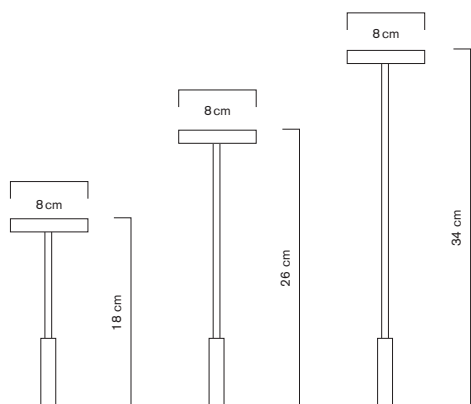

Disponible en 3 hauteurs et 6 finitions.
Available in 3 sizes and 6 finishes.

SPÉCIFICATIONS TECHNIQUES / TECHNICAL SPECIFICATIONS

Matériau : Aluminium
Finitions : Anodisé argent fumé, bronze, argent, or, noir et titane
Dimensions :
Mini modèle : H. 18 cm, tête Ø 8 cm
Petit modèle : H. 26 cm, tête Ø 8 cm
Grand modèle : H. 34 cm, tête Ø 8 cm

Poids :
Mini modèle : 190 g
Petit modèle : 200 g
Grand modèle : 210 g
LED : 4,2W / 6V / jusqu'à 700mA
Photométrie : 2650°K blanc chaud / 215Lm / IRC > 90
Alimentation électrique : déportée (non fournie)
Recommandations : Driver LED courant constant, 50 à 700mA / 6V par luminaire
Montage multiple possible
Compatible avec système de variation lumineuse
Système de fixation : Lampe ancrée dans le support (table ou comptoir) à l'aide d'une tige filetée Ø 10 mm, serrage par écrou
Option : Rondelle en pied Ø 60 mm pour augmenter la visibilité de la lampe sur son support

Certifications et conformité :
Luminaire : CE IP31
Spécifications sujettes à modification sans préavis

L'OBSOLESCENCE PROGRAMMÉE N'EST PAS DANS LA PHILOSOPHIE HISLE, TOUTES NOS LAMPES SONT RÉPARABLES.

GARANTIE / WARRANTY

La société HISLE prend en charge la réparation de la lampe dans les 3 ans à compter de la date d'achat. Passé la période de garantie toute réparation devra être aux frais du client.

Material: Aluminium
Finishes: Anodized: smoke silver, bronze, silver, gold, black and titanium
Dimensions:
Mini model: H. 18 cm, head Ø 8 cm
Small model: H. 26 cm, head Ø 8 cm
Tall model: H. 34 cm, head Ø 8 cm

Weight:
Mini model: 190 g
Small model: 200 g
Tall model: 210 g
LED: 4,2W / 6V / jusqu'à 700mA
Photometry: 2650°K warm white / 215Lm / CRI > 90
Power supply: Remote power supply (not included with the lamp)
Recommendations: Constant current LED driver, 50 to 700mA / 6V per lamp
Multiple mounting possible
Compatible with dimming system
Fastening system: Ø 10 mm threaded rod, tightened by a nut
Option: Base washer Ø 60 mm to increase the visibility of the lamp on its stand

Certifications and compliance:
Lighting: CE IP31
Specifications subject to change without notice

ALL HISLE LAMPS CAN BE MAINTAINED TO ENSURE YEARS OF IMPECCABLE AND BEAUTIFUL LIGHT.

HISLE supports the repair of the lamp within 3 years from the date of purchase. After the warranty period, all repairs will be at the customer's expense.

HISLE
27-29 RUE THIERS
56000 VANNES - FRANCE
+33 (0)2 30 85 96 15
HISLE@HISLE.FR

HISLE.FR

PENSÉ ET FABRIQUÉ EN FRANCE
DESIGNED AND MADE IN FRANCE

2023

Conception: badandpartners.com / © Photos: Benoit Teillet