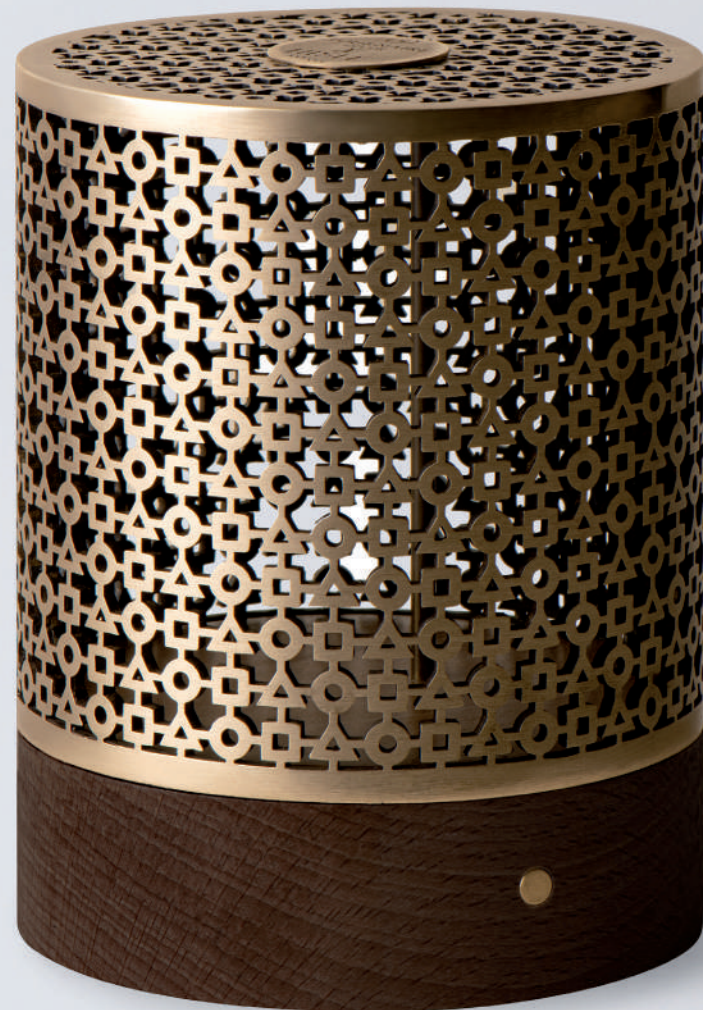

TUBE ALCHIMIE

by HISLE x TOURNAIRE DÉCOR

TUBE ALCHIMIE

LAMPE SANS FIL
CORDLESS LAMP

Une œuvre inédite et audacieuse, issue de la collaboration entre HISLE et Tournaire Décor, nouvel écrin de la prestigieuse Maison de joaillerie Tournaire.

C'est tout naturellement le symbole trilogie alchimie qui a été choisi pour cette collaboration, collection iconique de la Maison Tournaire avec ses trois formes: le carré, le triangle, le rond, symboles du cheminement de la vie et de l'évolution de l'Homme.

A new and daring work, resulting from the collaboration between HISLE and Tournaire Décor, the new showcase of the prestigious Tournaire jewelry house. The trilogy alchemy symbol was naturally chosen for this collaboration, an iconic Tournaire collection with three shapes: the square, the triangle, the circle, symbols of the path of life and the evolution of Man. echnology.