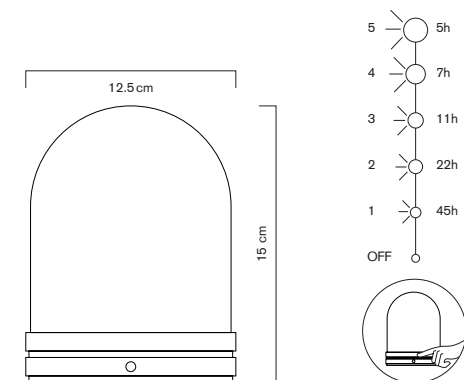

Lampe rechargeable avec interrupteur tactile.
Rechargeable lamp with tactile switch.