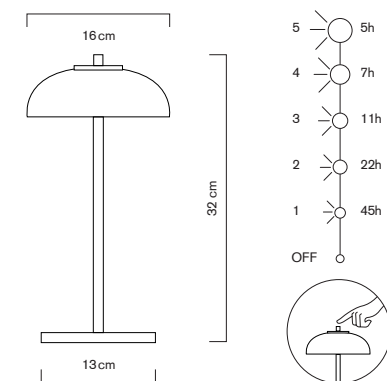

Lampe rechargeable avec interrupteur tactile. Disponible en 4 finitions.
Rechargeable lamp with tactile switch. Available in 4 finishes.