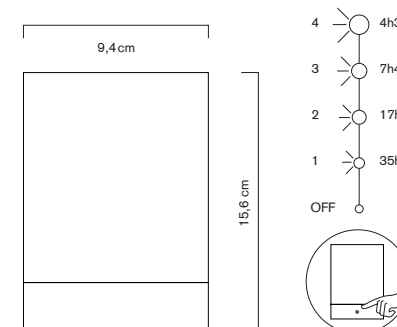

D-CÜB

LAMPE SANS FIL
CORDLESS LAMP

Quand Dacryl et HISLE réfléchissent la lumière... voici la D-cüb. Cette nouvelle lampe nomade offre une alliance parfaite entre design et technologie.

Lampe sans fil dotée d'un variateur d'intensité qui trouve sa place quel que soit l'environnement, la D-cüb interpelle et ne laisse personne indifférent. Une invitation au rêve avec ses inclusions qui flottent en toute transparence dans la matière Dacryl.

When Dacryl and HISLE reflect the light.. here comes the D-cüb. This new portable lamp combines design and technology to perfection. A cordless lamp with a dimmer switch that can be used in any environment, the D-cüb holds your attention and you cannot resist. An invitation to dream with its inclusions floating seamlessly in the Dacryl material