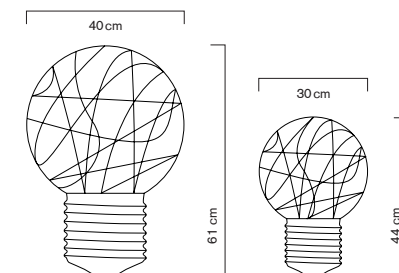

Lampe filaire à poser ou suspendre. Disponible en 2 tailles et 2 finitions.
Wired floor or pendant lamp. 2 sizes and 2 finishes available.