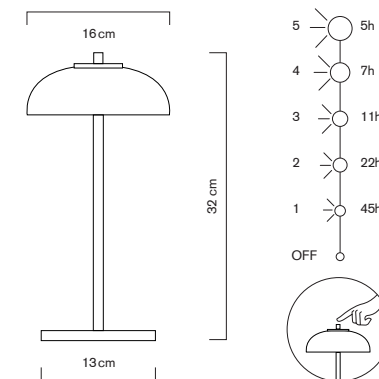

Lampe rechargeable avec interrupteur tactile. Disponible en 4 finitions.
Rechargeable lamp with tactile switch. Available in 4 finishes.