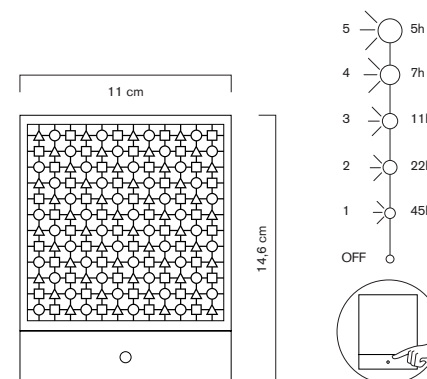

Lampe rechargeable avec interrupteur tactile.
Rechargeable lamp with tactile switch.

SPÉCIFICATIONS TECHNIQUES / TECHNICAL SPECIFICATIONS

Matériau : Bronze jaune patiné et socle en frêne

Dimensions : H = 14,6 cm. Base = 11x11 cm

Chargeur : CB CE     

Spécifications sujettes à modification sans préavis

Material: Yellow patinated bronze and ash wood base

Dimensions: H = 14.6 cm. Base = 11x11 cm

Weight: 1 300 g

LED: 2.8 W

Photometry: 2700°K warm white / 215Lm / CRI > 90