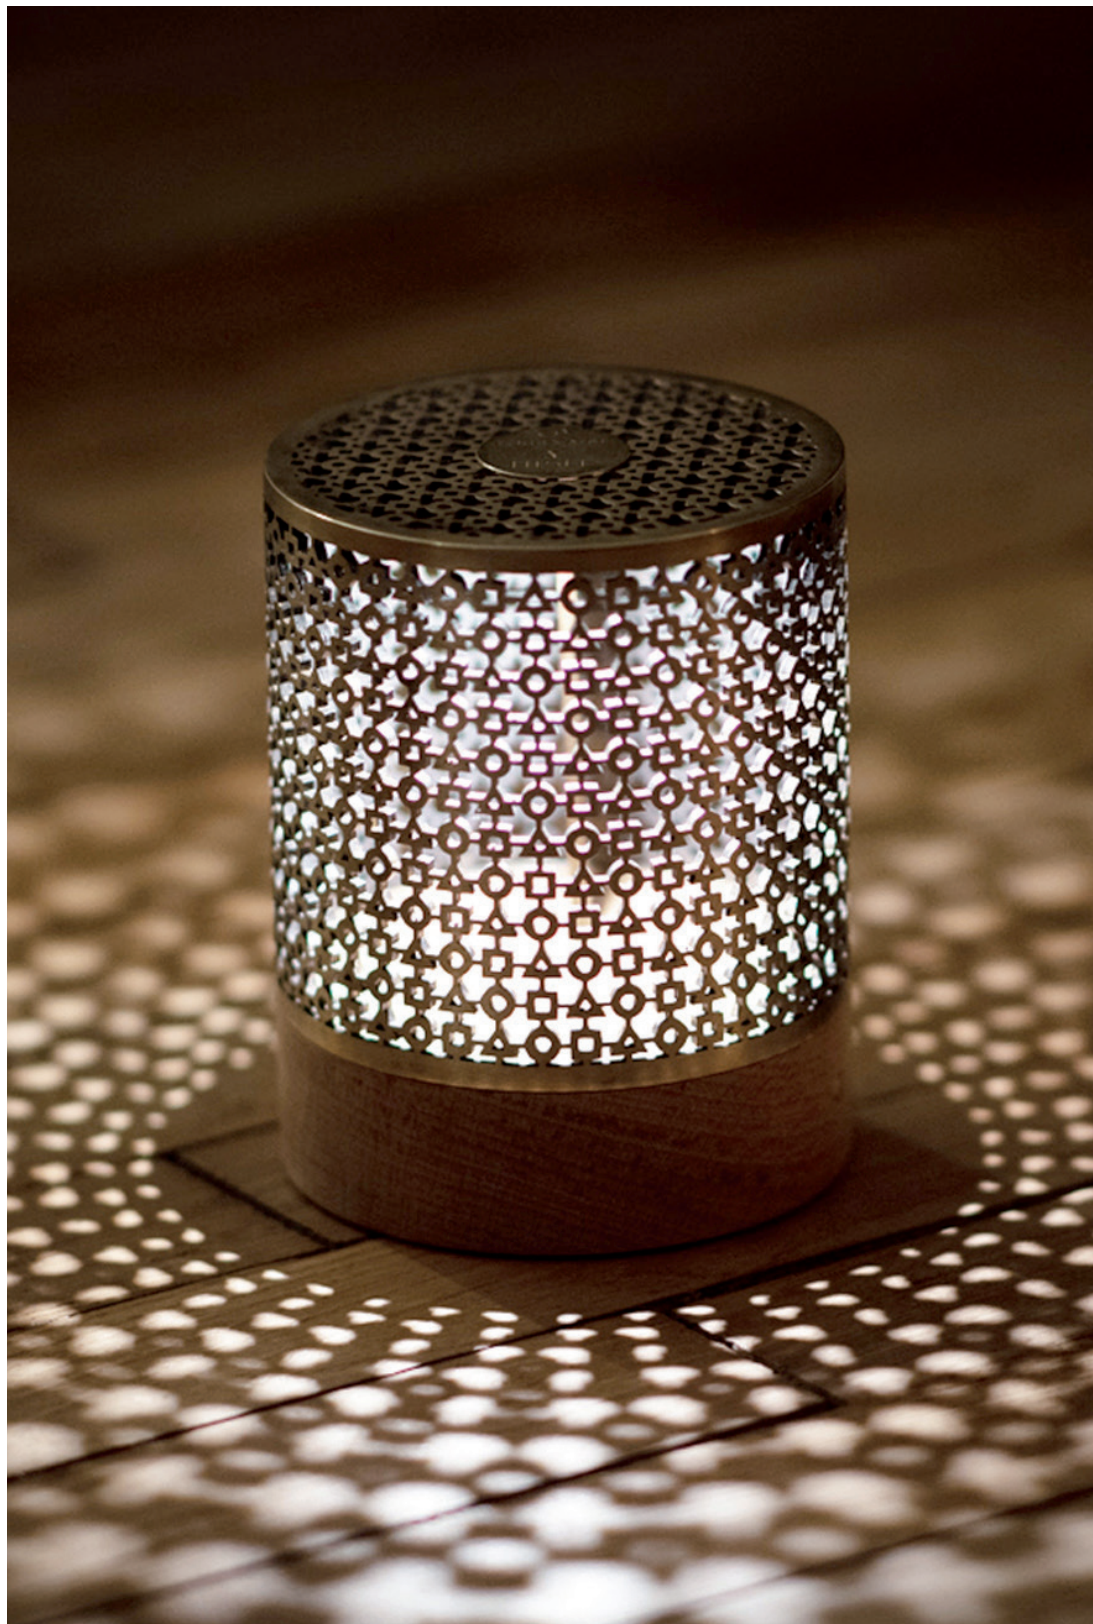

TUBE ALCHIMIE

by HISLE x TOURNAIRE DÉCOR

TUBE ALCHIMIE

LAMPE SANS FIL
CORDLESS LAMP

Une œuvre inédite et audacieuse, issue de la collaboration entre HISLE et Tournaire Décor, nouvel écrin de la prestigieuse Maison de joaillerie Tournaire.

Lampe rechargeable avec interrupteur tactile.
Rechargeable lamp with tactile switch.

SPÉCIFICATIONS TECHNIQUES / TECHNICAL SPECIFICATIONS

Matériau : Bronze jaune patiné et socle en frêne

Dimensions : H = 14,6 cm. Base Ø 11cm

Chargeur : CB CE     

Spécifications sujettes à modification sans préavis

Material: Yellow patinated bronze and ash wood base

Dimensions: H = 14.6cm. Base Ø 11cm

Weight: 990 g

LED: 2.8 W

Photometry: 2700°K warm white / 215Lm / CRI > 90