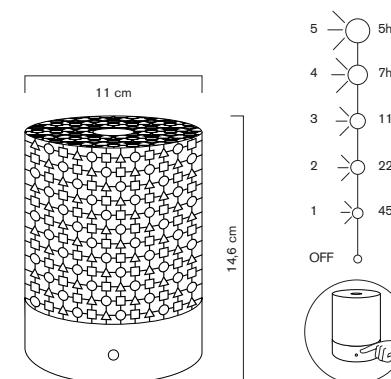

Lampe rechargeable avec interrupteur tactile.
Rechargeable lamp with tactile switch.

SPÉCIFICATIONS TECHNIQUES / TECHNICAL SPECIFICATIONS

Matériau : Bronze jaune patiné et socle en frêne

Dimensions : H = 14,6 cm. Base Ø 11cm

Chargeur : CB CE     

Spécifications sujettes à modification sans préavis

Material: Yellow patinated bronze and ash wood base

Dimensions: H = 14.6cm. Base Ø 11cm

Weight: 990 g

LED: 2.8 W

Photometry: 2700°K warm white / 215Lm / CRI > 90