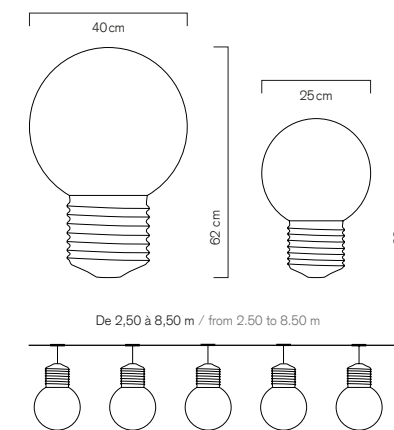

BASIC

by HISLE

HISLE.FR

BASIC

LAMPE FILAIRE
WIRED LAMP

La réplique gigantesque mais fi dèle de l'ampoule E27, en hommage à Edison. À poser ou suspendre, disponible en deux tailles et en version Intérieur ou Extérieur. Facile d'utilisation avec son globe qui se dévisse du socle. Efficace grâce à son globe blanc en polyéthylène, qui diffuse une lumière non éblouissante.

Allongée dans un salon, nue sur une terrasse, couchée dans l'herbe, suspendue entre deux arbres ou sous un patio ?

The Basic, in the shape of a giant E27 light bulb, is a tribute to Edison. Floor lamp or pendant, it is available in two sizes and "Indoor" or "Outdoor" version. Easy to use with its globe that unscrews from the base. Efficient thanks to its white polyethylene globe, which diffuses a non-glaring light. Standing in a living room or a garden, hanging between two trees or under the patio?

Matériaux :

Base : Aluminium

Globe : Polyéthylène (résistant aux chocs et traité anti-UV)

Finitions :

Base : Aluminium poli ou anodisé or

Dimensions :

Petit modèle : H = 38 cm. Globe Ø = 25 cm

Grand modèle : H = 62 cm. Globe Ø = 40 cm

Base: Aluminum

Globe: Polyethylene (shock resistant and UV treated)

Finishes:

Base: polished aluminium or gold anodized

Dimensions:

Small model: H = 38 cm. Globe Ø = 25 cm

Large model: H = 62 cm. Globe Ø = 40 cm