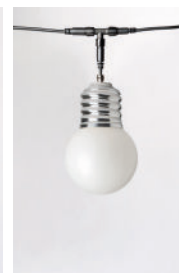

BASI-FP2701 :
GUIRLANDE 5 LAMPES
5 LAMPS GARLAND
ALUMINIUM POLI
POLISHED ALUMINIUM