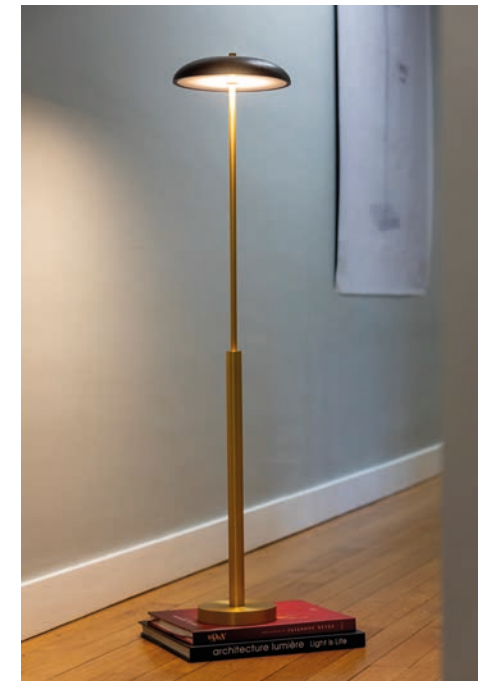

CONÇU ET FABRIQUÉ EN FRANCE
DESIGNED AND MADE IN FRANCE

© HISLE Tous droits réservés
Photos © Emeric Jezequel