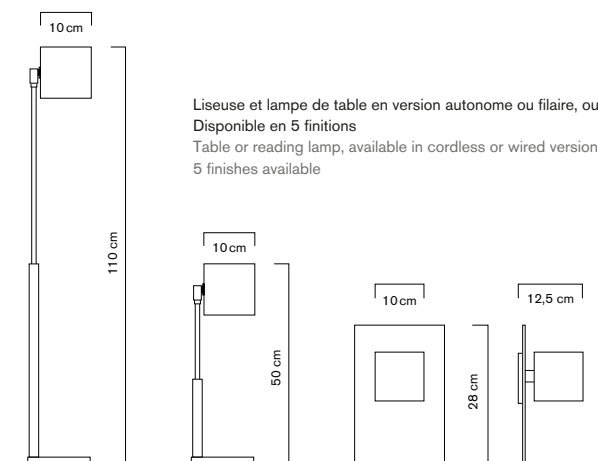

CARRÉ

LAMPE À POSER, LISEUSE OU APPLIQUE
TABLE, READING OR WALL LIGHT

L'équilibre structurel, un design épuré... qu'elle soit posée comme lampe d'appoint, de bureau, de chevet, dressée debout en version liseuse, ou fixée au mur en applique, la Carré s'intègre en douceur dans l'espace qui l'accueille.

Soulignant son évidence géométrique, l'abat-jour pivotant et inclinable diffuse vers le haut et vers le bas son faisceau lumineux qui apporte un confort visuel inégalé pour lire, écrire, travailler ou ne rien faire.

The structural balance, the sleek refined design... Used as a table, office or bedside lamp, attached to a wall, or standing as a floor lamp, the Carré perfectly blends into any space. Highlighting its geometrical clarity, the swivel-and-tilt reflector projects its halogen light up and down to give optimal visual comfort for reading, writing, working or just be.