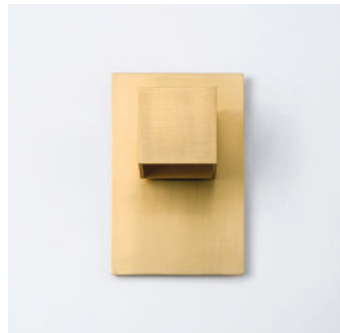

CARR-FG23C2 OR
GOLD