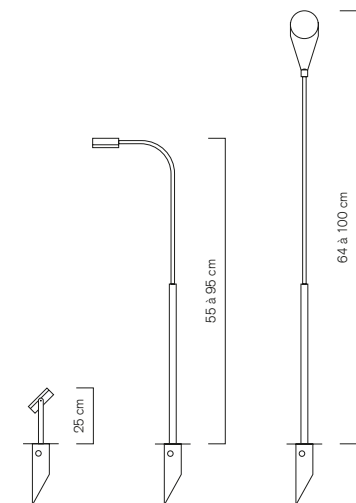

Existe en 3 formats avec 2 systèmes de fixation
Available in 3 sizes with 2 fixtures system