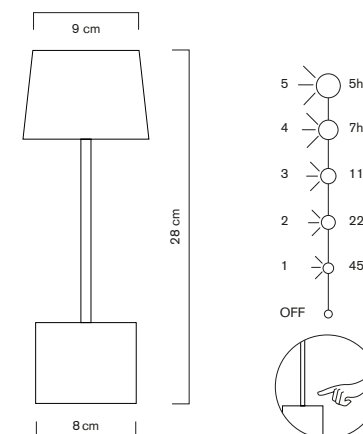

Lampe rechargeable avec interrupteur tactile
Rechargeable lamp with tactile switch