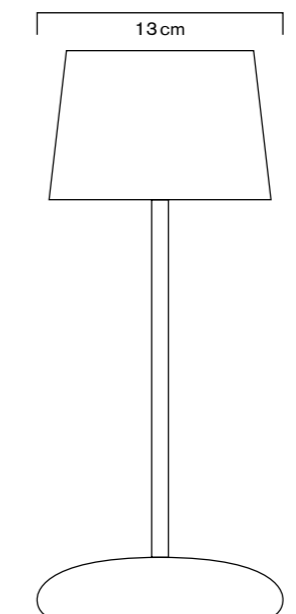

ARTURO

DESIGN HERVÉ ISLE DE BEAUCHAINE

LAMPE DE TABLE SANS FIL
CORDLESS TABLE LAMP

Classique par son élégance, contemporaine par sa fonctionnalité, la lampe ARTURO est une pièce intemporelle qui s'intègre avec grâce dans tous les intérieurs. Son abat-jour généreux invite à créer une atmosphère chaleureuse, propice aux échanges et à la convivialité.

ARTURO diffuse une lumière douce et variable qui souligne les volumes et textures de votre espace.

Classic in its elegance, contemporary in its functionality, the ARTURO lamp is a timeless piece that fits gracefully into any interior. Its generous lampshade creates a warm, inviting atmosphere, perfect for conversation and conviviality.

ARTURO provides soft, adaptable light that highlights the volumes and textures of your space.