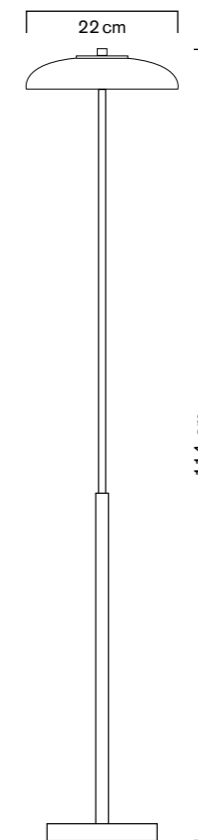

BOLACHA XXL

LISEUSE SANS FIL
CORDLESS READING LAMP

H.ISLE décline sa lampe de table BOLACHA en version liseuse. Rechargeable, elle s'affranchit de toute contrainte de branchement et trouve naturellement sa place, même là où aucune prise n'est accessible.

Dotée d'une puissance lumineuse inégalée, elle permet d'ajuster avec précision vos besoins en éclairage.

H.ISLE presents its iconic BOLACHA table lamp in a reading-light version. Rechargeable, it frees itself from any plug-in constraints and naturally finds its place even where no power outlet is available.

With unmatched luminous power, it allows lighting needs to be adjusted with precision.

BOLACHA XXL

LISEUSE SANS FIL
CORDLESS READING LAMP

SPÉCIFICATIONS TECHNIQUES / TECHNICAL SPECIFICATIONS

Matériau : Aluminium anodisé et bois tourné
Finitions : Argent, Argent fumé, Bronze, Or // Bois foncé
Dimensions : H. 114 cm, base Ø 16 cm, abat-jour Ø 22 cm
Poids : 2 300 g
Source lumineuse intégrée : LED 2,8 W
Photométrie : 2 700° K blanc chaud / 350 Lm / IRC > 90
Durée de vie des LED : 60 000 heures (L70)
Batterie : Li-ion 2600 mAh / 7,4 V / 1 000 cycles complets. Rechargeable
Variateur : Dimmable, 5 intensités
Autonomie : De 5 à 45 h selon l'intensité choisie
Temps de charge : 4 h
Câble USB-C et chargeur simple 5V / 2A fournis

Certifications et conformité :
Luminaire : IP 20
Chargeur : CB CE FC

Spécifications sujettes à modification sans préavis (2026)

Material: Anodized aluminum and turned wood
Finishes: Bronze, Gold, Silver, Smoked silver // Dark wood
Dimensions: H. 114 cm, base Ø 16 cm, shade Ø 22 cm
Weight: 2,300 g
Integrated light source: LED 2.8W
Photometry: 2,700° K warm white / 350 Lm / CRI > 90
LED lifespan: 60,000 hours (L70)
Battery: Li-ion 2,600 mAh / 7.4 V / 1 000 full cycles Rechargeable
Dimmer: 5 variations
Autonomy: From 5 to 45 h according to selected intensity
Charging time: 4 h
Supplied with cable and single charger 5V / 2A