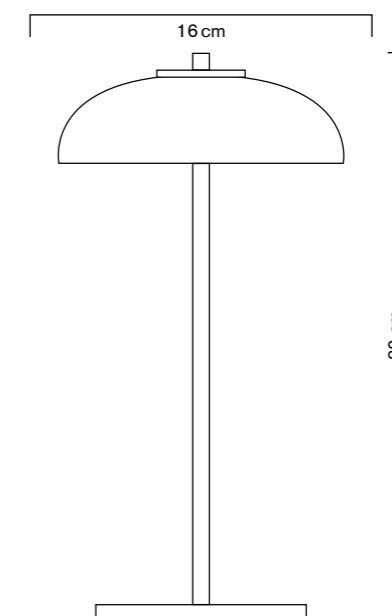

BOLACHA

DESIGN MONICA HEDDERICH

LAMPE DE TABLE SANS FIL
CORDLESS TABLE LAMP

Alliant la sensualité du bois et les lignes épurées du métal, la BOLACHA est un objet à la fois décoratif et fonctionnel.

Initialement dessinée par la designer portugaise Monica Hedderich, elle a été repensée par H.ISLE pour y intégrer sa technologie LED sans fil.

L'interrupteur tactile à son sommet permet de varier son intensité lumineuse pour apporter un éclairage essentiel et modulable et vous accompagner dans votre intérieur.

Blending the warmth of wood with the sleek elegance of metal, the BOLACHA is a lighting object that is as decorative as it is functional.

Originally designed by Portuguese designer Monica Hedderich, it has been reinterpreted by H.ISLE to integrate its cordless LED technology.

A touch-sensitive switch on top allows effortless adjustment of the light intensity, delivering versatile, essential illumination that adapts to any interior, creating the perfect balance of ambiance and design.