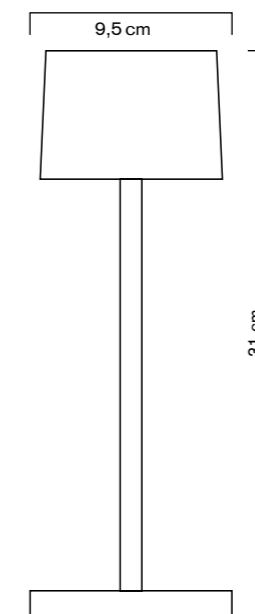

INSITU

DESIGN HERVÉ ISLE DE BEAUCHAINE

LAMPE DE TABLE SANS FIL
CORDLESS TABLE LAMP

La lampe de table INSITU trouve naturellement sa place où que vous la posiez. Coin salon, bar d'hôtel, table de réception... elle s'impose comme une évidence au cœur du décor, révélant son environnement avant de se faire oublier.

INSITU est disponible en version STANDARD, en aluminium naturel ou peint. La version PREMIUM avec une finition nickel mat ou dorure 24 carats, offre un rendu sophistiqué et résolument contemporain.

The INSITU table lamp naturally finds its place wherever you put it. Living corner, hotel bar, reception table... it becomes an obvious part of the décor, subtly highlighting its surroundings before gracefully fading into the background.

INSITU is available in a STANDARD version, in natural or painted aluminum. The PREMIUM version, with a matte nickel or 24-carat gold finish, delivers a sophisticated and unmistakably contemporary look.