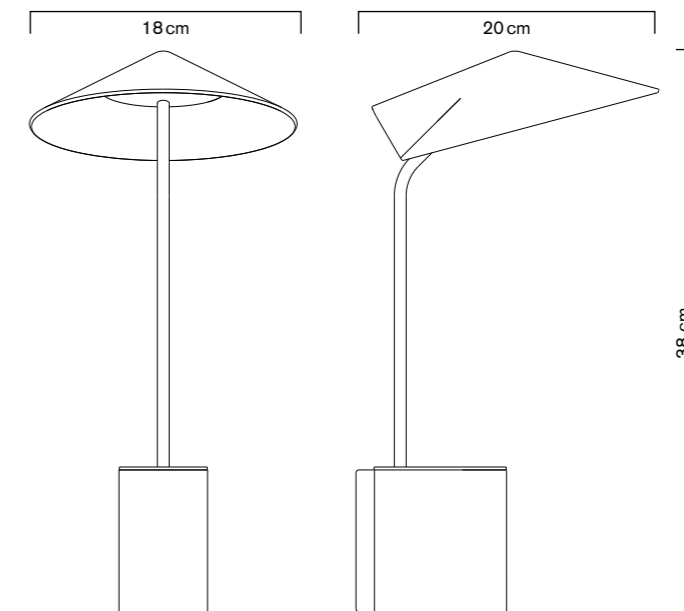

PICO

DESIGN YVES LECOINTRE

LAMPE DE TABLE SANS FIL
CORDLESS TABLE LAMP

Sans fil et rechargeable, la lampe de table PICO diffuse une lumière douce et enveloppante

Ses 5 variations d'intensité vous permettent de créer un foyer lumineux personnalisé là où vous en avez besoin. La souplesse du cuir authentique associée à l'inox brossé en font un objet de caractère intemporel.

PICO

DESIGN YVES LECOINTRE

LAMPE DE TABLE SANS FIL
CORDLESS TABLE LAMP

SPÉCIFICATIONS TECHNIQUES / TECHNICAL SPECIFICATIONS

Matériaux et finitions : Structure inox brossé
Cuir tannage végétal, finition point sellier, teinte whisky

Dimensions : H. 38 cm, L. 20 cm, Ø 18 cm

Poids : 1,1 kg

Source lumineuse intégrée : LED 2,8 W

Photométrie : 2700°K blanc chaud / 240 Lm / IRC > 90

Durée de vie des LED : 50 000 heures (L70)

Variateur : Dimmable, 5 intensités

Luminaire : IP 31 CE

Chargeur : CB CE FC

Materials and finishes: Stainless steel structure,
brushed finish, vegetable-tanned leather, saddle stitch
finish, whisky shade

Dimensions: H. 38 cm, L. 20 cm, Ø 18 cm